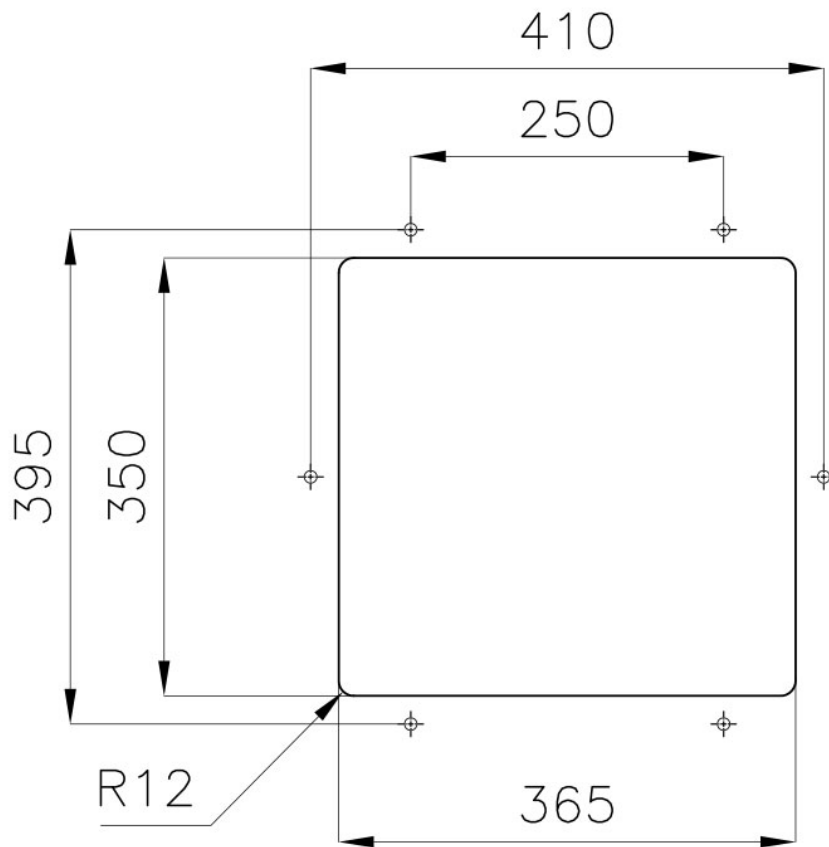

DESAGÜE 3,5" BASKET

Desagüe grande de 3,5" equipado con el práctico tapón cestillo que impide el flujo de las partes sólidas en la alcantarilla.

REBOSADERO PERIMETRAL

El rebosadero es una seguridad siempre presente en los fregaderos Foster que impide el desbordamiento del agua de la cubeta en caso de olvido. La solución del desagüe perimetral mejora la estética gracias a la forma cuadrada y esencial.

CUBETA DE RADIO ESTRECHO

Cubetas de formas cuadradas con un diseño moderno y una mayor capacidad. Para una estética minimalista conjugada con la máxima comodidad.

CUBETA PROFUNDA

Fregaderos que alcanzan una profundidad importante, más de 20 cm, gracias a la tecnología de producción avanzada, que ofrecen gran capacidad y practicidad en todas las operaciones de lavado.

DETALLES

Borde Instalación

Bajo la encimera

Material

Acero inoxidable AISI 304

Texture	Foster cepillado
Base	45 cm
Dimensiones	395x380 mm
Dotaciones estándar	Soportes de fijación, junta, desagüe, rebosadero y sifón, Caja de embalaje
Orificios Monomando	Ningún orificio de serie
Hueco de encastre	Ver hoja de datos técnicos
Escurreidor	No
Anchura	39.5 cm
Medida de la cubeta	365x350mm
Número de cubetas	1 cubeta
Desagüe	Desagüe 3.5 "

DIBUJOS TÉCNICOS

Cut out size – Dimensioni per foratura top

ACCESORIOS OPCIONALES

Rejilla portaplatos inox
8100 305

Tabla de corte de madera Iroko
8643 117

MARIDAJE RECOMENDADO

Monomando Drop
8523 000

Monomando NYC
8486 000