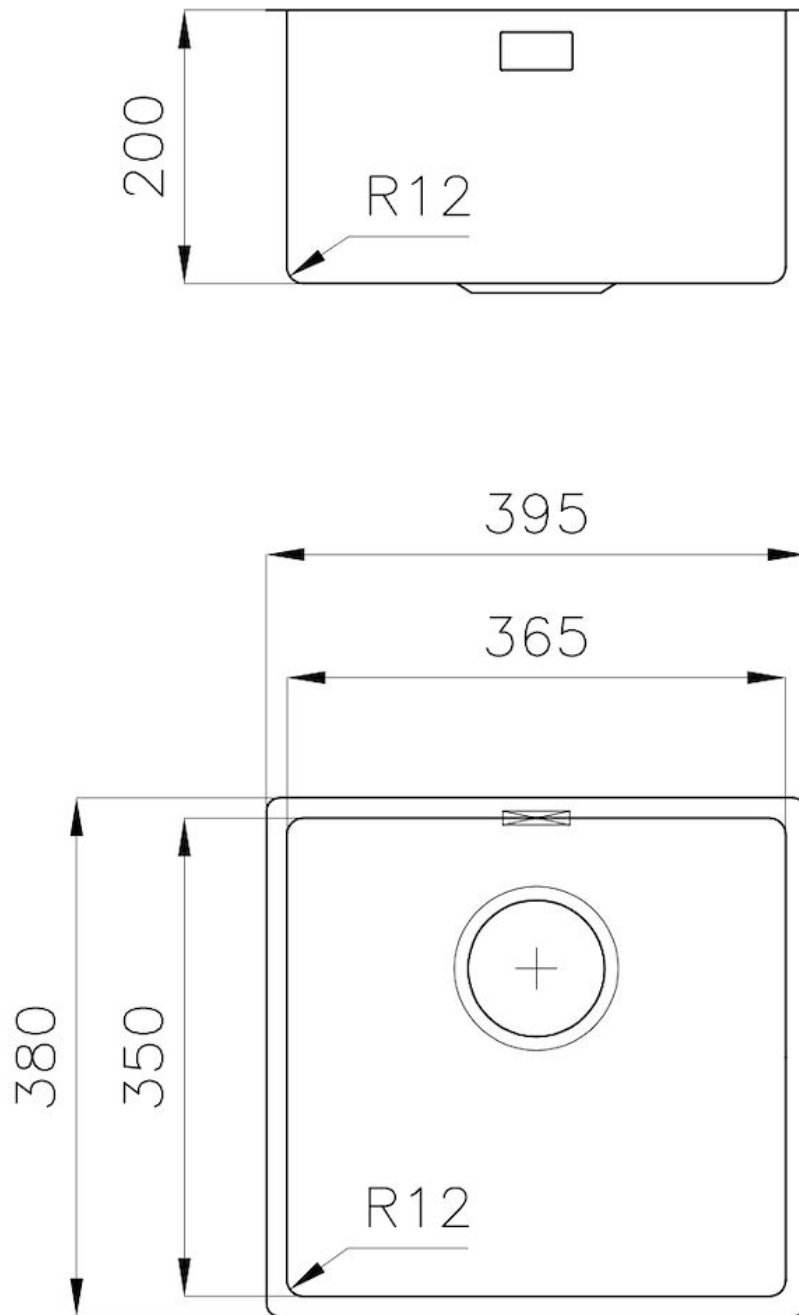

CUBETA DE RADIO ESTRECHO

Cubetas de formas cuadradas con un diseño moderno y una mayor capacidad. Para una estética minimalista conjugada con la máxima comodidad.

CUBETA PROFUNDA

Fregaderos que alcanzan una profundidad importante, más de 20 cm, gracias a la tecnología de producción avanzada, que ofrecen gran capacidad y practicidad en todas las operaciones de lavado.

DETALLES

Borde Instalación

Bajo la encimera

Material

Acero inoxidable AISI 304

Texture	Foster cepillado
Base	45 cm
Dimensiones	395x380 mm
Dotaciones estándar	Soportes de fijación, junta, desagüe, rebosadero y sifón, Caja de embalaje
Orificios Monomando	Ningún orificio de serie
Hueco de encastre	Ver hoja de datos técnicos
Escurreidor	No
Anchura	39.5 cm
Medida de la cubeta	365x350mm
Número de cubetas	1 cubeta
Desagüe	Desagüe 3.5 "

DIBUJOS TÉCNICOS

Cut out size – Dimensioni per foratura top

ACCESORIOS OPCIONALES

Rejilla portaplatos inox
8100 305

Tabla de corte de madera Iroko
8643 117

MARIDAJE RECOMENDADO

Monomando Drop
8523 000

Monomando NYC
8486 000